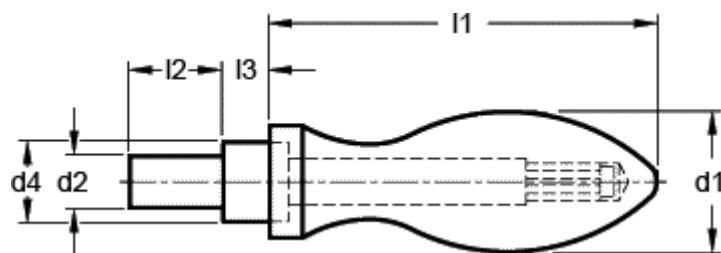

Varenummer: 20109020  
Beskrivelse: E+G Drejeligt håndtag  
DIN 98-KT-20-D

## Mål

d1	= 20
d2 h8	= 8
d4 h13	= 13
l1 ca.	= 61
l2	= 13
l3	= 6.0